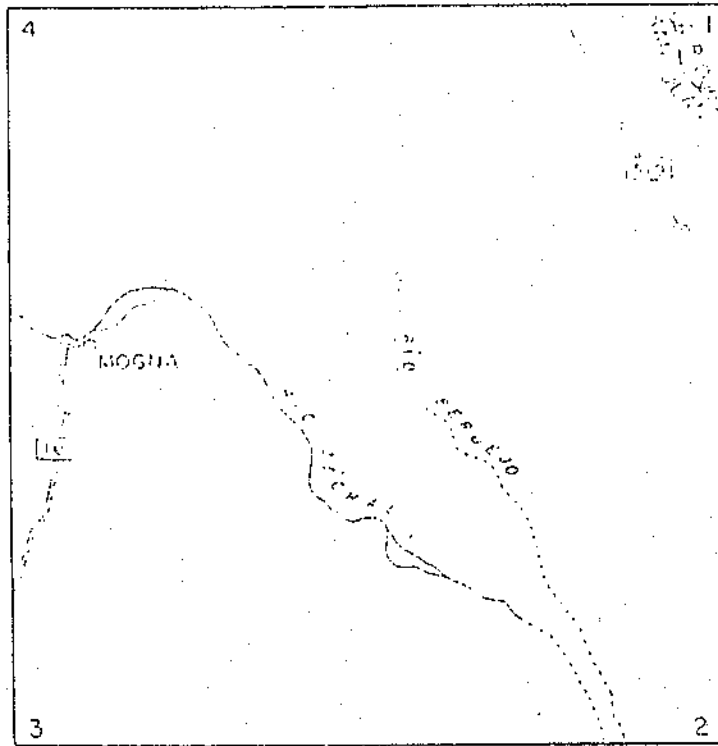

A D J U N T O "A"

A R E A D E L C O N T R A T O

[Handwritten signature]

YPF
 REPÚBLICA ARGENTINA
 PROVINCIAS DE SAN JUAN Y LA RIOJA
 CUENCAS CUYANA Y BOLSONES
 AREA CC y B-3
 MOGNA

COORDENADAS GAUSS-KRÜGER

ESO.	X	Y
1	6.648.754	2.644.317
2	6.548.738	2.642.979
3	6.550.000	2.550.000
4	6.650.000	2.550.000

SUPERFICIE APROXIMADA: 9.366 Km²