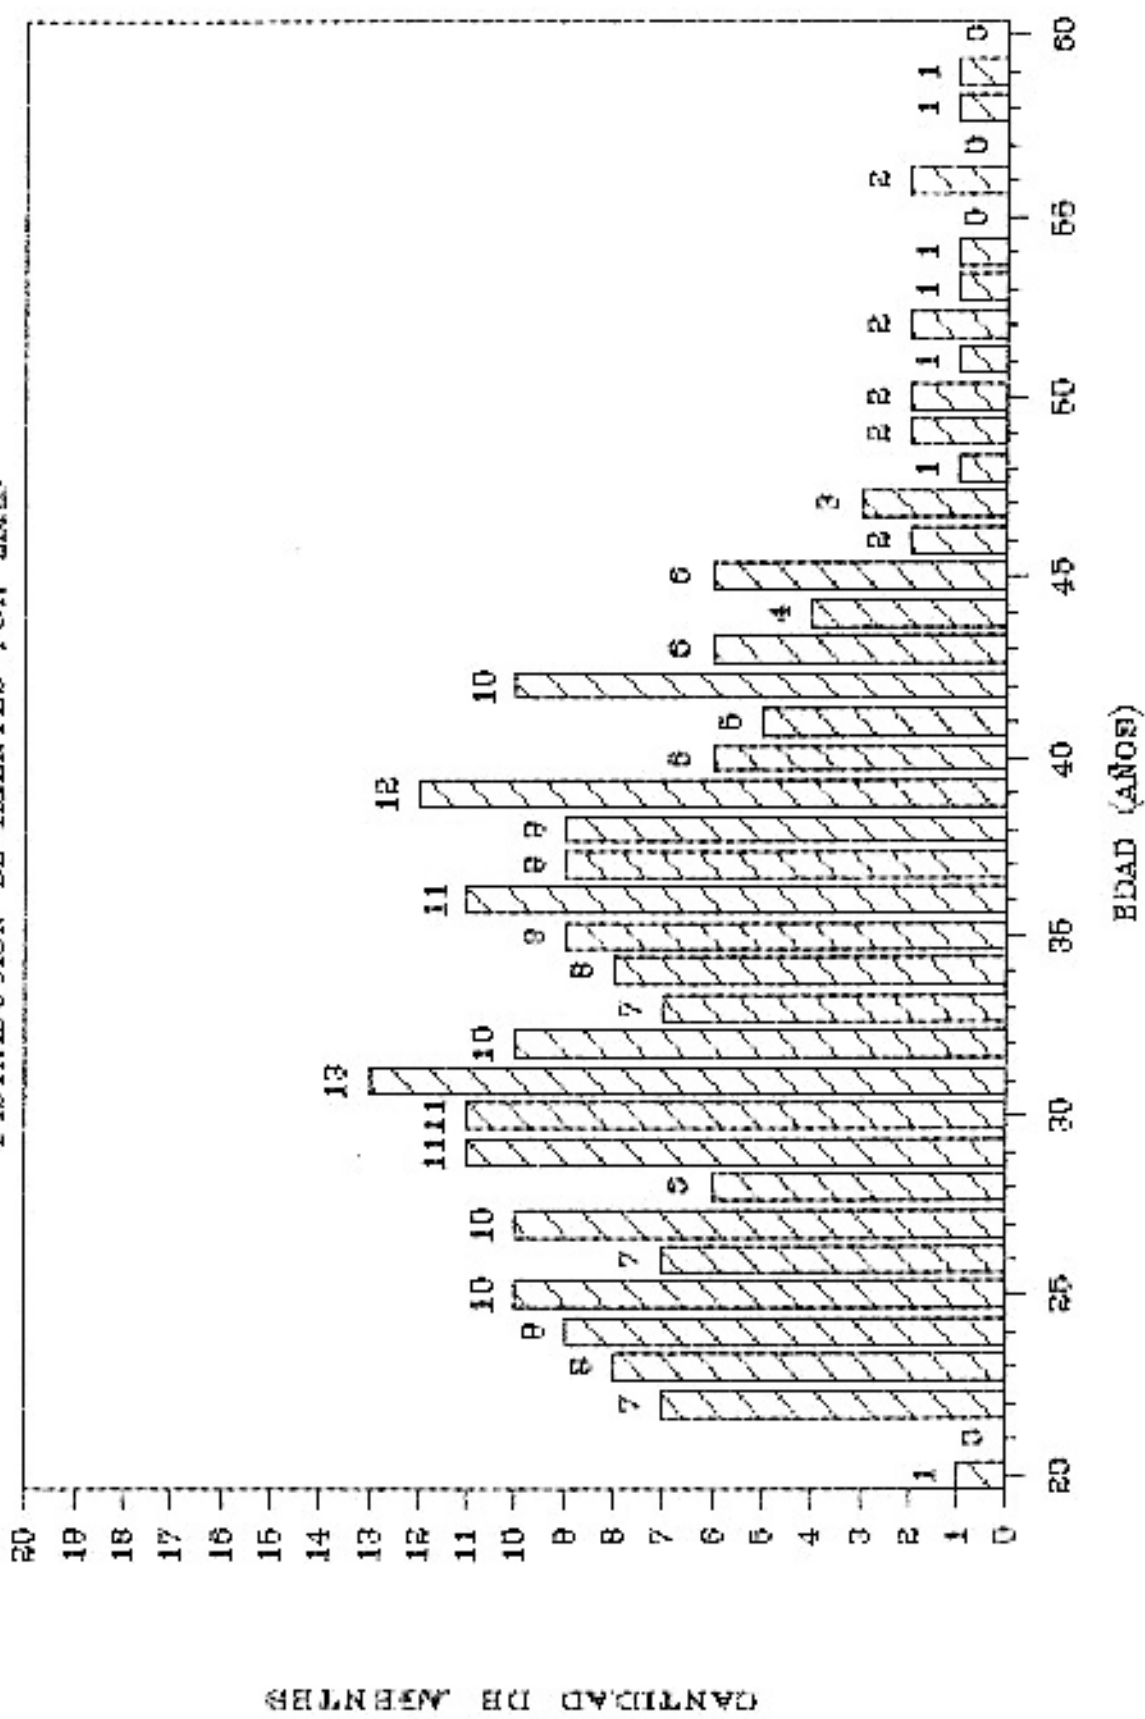

CENTRAL TERMICA GUEMES

DISTRIBUCION DE AGENTES POR EDAD